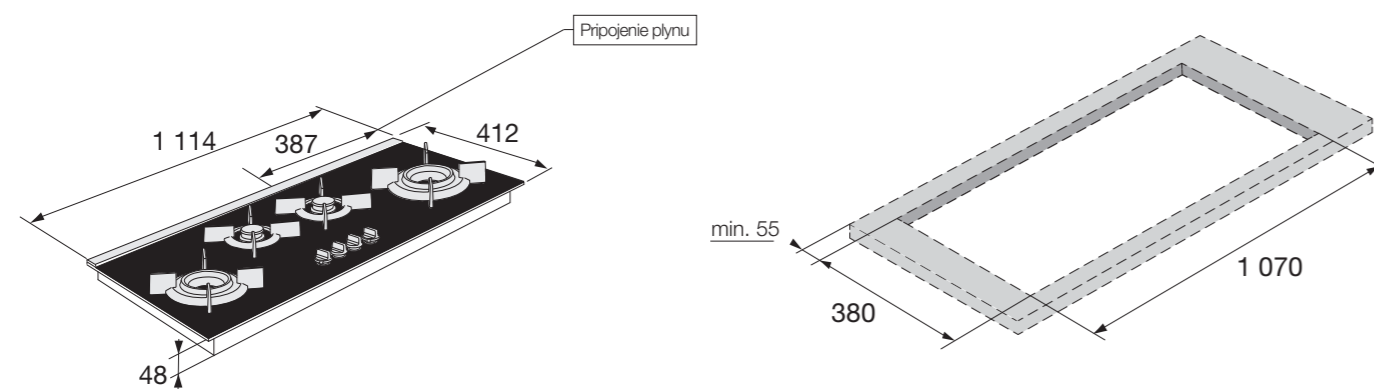

Kľúčové vlastnosti	
Šírka 111 cm, 4 horáky, horák Fusion Volcano Wok, horák A + , povrch z keramického skla, poistka No flame no gas	
Dizajn a vyhotovenie	
■ Povrchový materiál	Odolné keramické sklo
■ Samostatné horáky/Celoplošná mriežka	Áno/Nie
■ Klasické rozloženie horákov/Panoramatické rozloženie horákov	Nie/Áno
■ Masívne liatinové varné mriežky	Áno
■ Ozdobné bočnice	Áno
■ Skrytý prívod vzduchu	Áno
■ Hmotnosť	22,8 kg
Displej a ovládanie	
■ Ovládanie	Cíferníky
■ Elektronické zapalovanie s ovládaním jednou rukou	Áno
■ Jednotlivé digitálne časovače	Áno
■ Plynulé nastavenie výkonu	Áno
Použitie a prispôsobenie	
■ Horák Fusion Volcano Wok/Horák Super Flex Wok	Áno/Nie
■ Horáky A+/Hybridné horáky A+	Áno/Nie
■ Kruhová podpora wok/Podpora pre malé hmoce	Áno/Áno
Výkon horákov	
■ Ľavý predný/Prostredný/Zadný	-/4800 W/-
■ Prostredný predný/Prostredný/Zadný	-/2x 2000 W/-
■ Pravý predný/Prostredný/Zadný	-/4800 W/-A30
Bezpečnosť a údržba	
■ Ochrana proti zlyhaniu plameňa	Áno
■ Ľahko sa čistí hladký povrch	Áno
■ Odstrániteľné ovládacie gombíky	Áno
Rozmery	
■ Rozmery spotrebiča (V/Š/H)	48/1114/412 mm
■ Priestor na inštaláciu (V/Š/H)	-/1070/380 mm
■ Miesto pripojenia plynu zozadu vpravo	387 mm
■ Dĺžka elektrického kábla	1360 mm
Technické údaje	
■ Typ plynu/Velkosť pripojenia	G20-20mBar/1/2"
■ Súprava na prestavbu plynu	G30-30 mBar
■ Elektrické pripojenie	1,0 W/220 – 240 V/50 Hz/6 A

Inštalácia