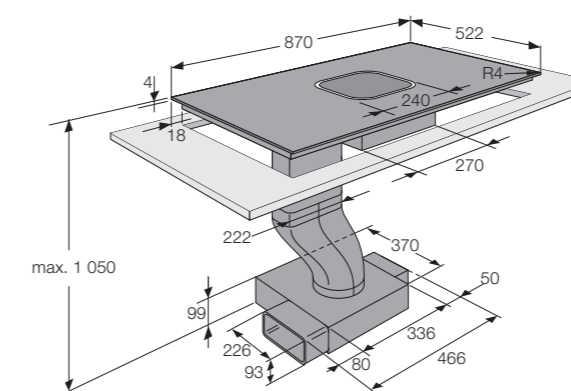

Inštalácia

Rozmery spotrebiča