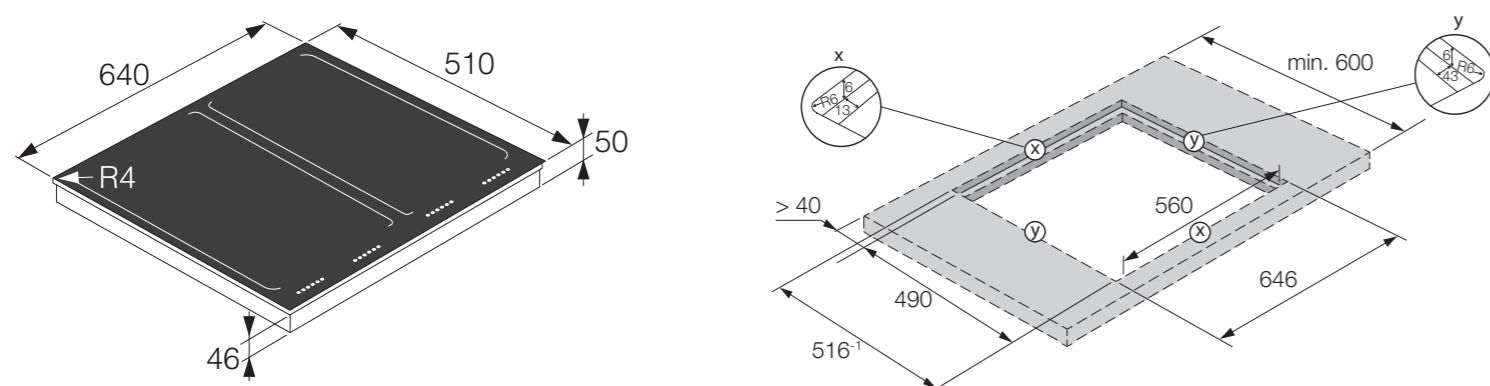

Automatické programy indukcie

Varenie, slabé varenie, ohrievanie/udržiavanie teploty, wok, vyprážanie, grill

Dizajn a vyhotovenie

■ Zapustená inštalácia/Inštalácia na doske	Áno/Áno
■ Sklo/Bočný profil/Polomer zaoblenia rohu	Matná čierna/-/4 mm
■ Kruhové indukčné zóny/Obdĺžnikové indukčné zóny	Nie/Áno
■ Kruhové dotykové ovládanie/Lineárne dotykové ovládanie	Nie/Áno
■ Hmotnosť	10,4 kg

Displej a ovládanie

■ Samostatné ovládanie každej zóny/Centrálne ovládanie všetkých zón	Áno/Nie
■ Samostatné nastavenie časovača/Centrálne nastavenie časovača	Áno/Nie

Použitie a prispôsobenie

■ Automatická detekcia panvice	Áno
■ Funkcia Chef/Funkcia Real Bridge™/Funkcia pozastavenia	Nie/Áno 2/Áno
■ Stupne výkonu/Boost efekt	13/3,7 kW

Výkon

■ Ľavá predná/Prostredná/Zadná	3700 W/-/3700 W
■ Prostredná predná/Prostredná/Zadná	-/-/-
■ Pravá predná/Prostredná/Zadná	3700 W/-/3700 W

Bezpečnosť a údržba

■ Indikátor zvyškového tepla/Vypnutie pri pehriatí	Áno/Áno
■ Centrálne vypnutie všetkých zón/Časovač varenia	Áno/Áno
■ Zámok ovládania	Áno
■ Ľahko čistiaci povrch	Áno

Rozmery

■ Rozmery spotrebiča (V/Š/H)/Polomer zaoblenia rohu	46/640/510/4 mm
■ Priestor na inštaláciu (V/Š/H)	-/490/560 mm
■ Extra výrez pre zapustenú inštaláciu (V/Š/H)/Polomer zaoblenia rohu	-/646/516/6 mm

Technické údaje

■ Elektrické pripojenie	7,4 kW/220 – 230 V/50 – 60 Hz/2 fázy x 16 A

Inštalácia