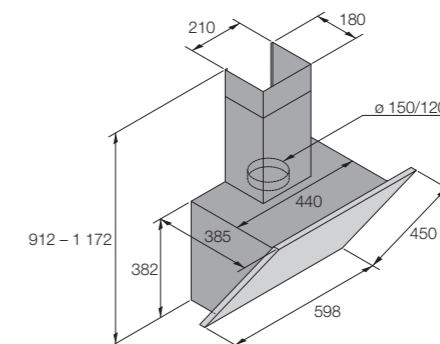

Inštalácia

Rozmery spotrebiča