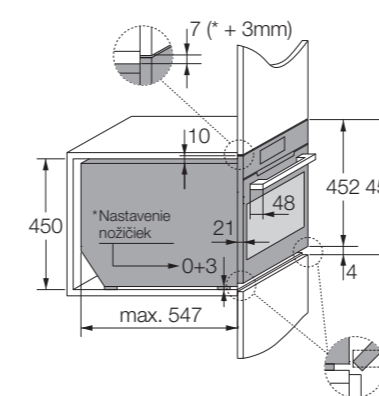

Inštalácia

Detail zo strany