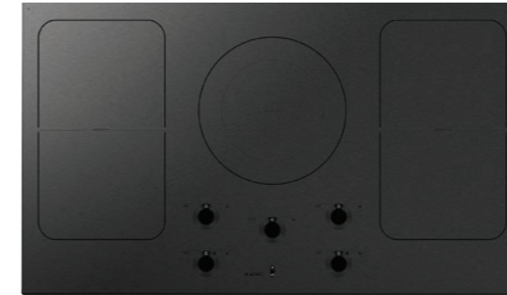

Intuitívna interakcia s Easy Dial™

S funkciou Easy Dial™ zažijete extrémne jednoduchý a prehľadný spôsob ovládania vašej varnej dosky. Táto funkcia využíva kruhovú dotykovú stupnicu, ktorou si jednoducho nastavíte výkon a čas. Posunutím prsta v smere hodinových ručičiek zvyšujete úroveň výkonu a proti smeru hodinových ručičiek ho znižujete. Nastavenie môžete tiež zmeniť pomocou tlačidla uprostred kruhu. Stlačením tlačidla zámku uzamknete nastavenia, ktoré ste zvolili.

Veľký priestor na varenie s funkciou Real Bridge™

Flexibilné indukčné zóny ASKO Real Bridge™ vám umožnia prepojiť dve varné zóny a vytvoriť tak jednu veľkú varnú zónu, vďaka čomu môžete optimalizovať váš priestor na varenie. Indukčné zóny Real Bridge™ poskytujú ideálny priestor pre veľké hrnce a panvice a vaše možnosti varenia tak budú nekonečné.

Automatická detekcia riadu

Keď postavíte riad na varnú zónu, senzory aktivujú ovládanie tejto zóny. Keď ho zdvihnete, zóna sa pozastaví a začne znovu hriať, až keď riad vrátite späť.