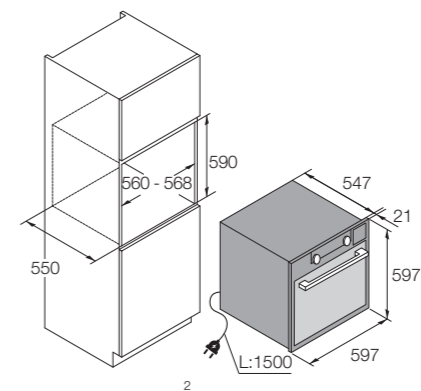

Inštalácia do vysokej skrinky