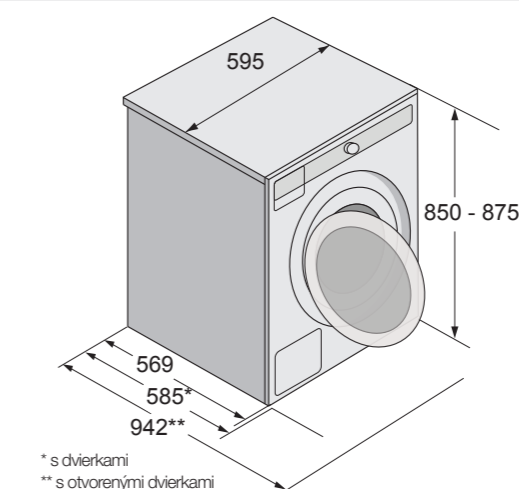

Inštalácia