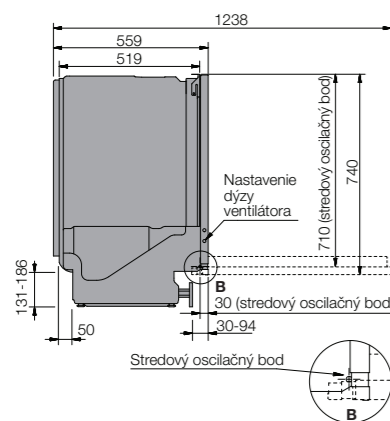

Inštalácia

Detail zo strany