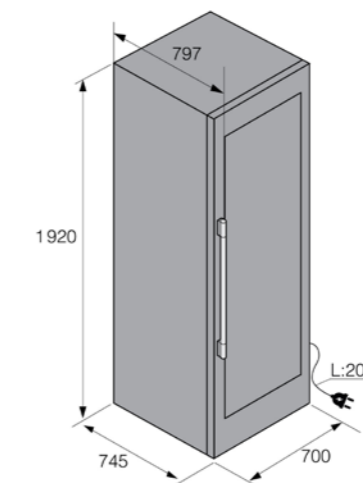

Prakticky bez vibrácií

Vysokokvalitný kompresor vínotéky zaisťuje konzistentné teploty v každej časti. Vibrácie pri skladovaní vína môžu otupiť chuť, preto je náš kompresor prakticky bez vibrácií a stojany sú umiestnené na ľahko výsuvných lištách. K dispozícii je taktiež snímač vibrácií, ktorý spustí alarm v prípade, že vibrácia prekročí stanovenú úroveň.

Priestor na servírovanie

Keď vložíte toľko lásky a starostlivosti do skladovania vášho vína, tak si rovnako zaslúži aj dokonalé servírovanie. Vínotéka ASKO má servírovaciu plochu s priestorom na poháre a príslušenstvo a nastaviteľné svetlo pre lepší prehľad o vínach. Servírovaciu plochu je možné premeniť na ďalšie police, pokiaľ chcete vložiť viac fliaš.

Virtuálny someliér

Zaznamenajte svoju zbierku vín do sprievodnej aplikácie a získate odborné rady, ako ju skladovať, ako správne skladovať a uchovávať víno a kedy je čas na jeho konzumáciu.

UV ochrana

Ďalším dôležitým aspektom skladovania vína je jeho ochrana pred škodlivým UV žiarením. Sklenené dvere našej vínotéky chránia zbierku pred UV žiarením, ktoré by mohlo cenné víno poškodiť.

To správne svetlo

Sofistikovaný systém osvetlenia umožňuje vybrať farbu pozadia pre servírovací priestor a poskytuje zdroj svetla v miestnosti, v ktorej vínotéka stojí – žiarivé, keď víno servírujete, mäkkšie a teplejšie, keď pri víne relaxujete.

Pozná vašu zbierku