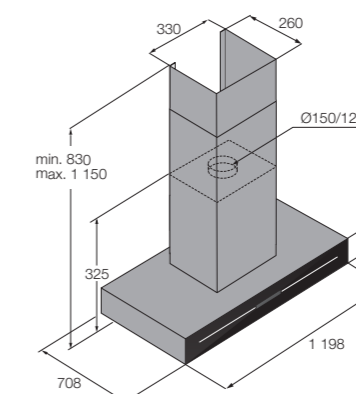

Rozmery spotrebiča