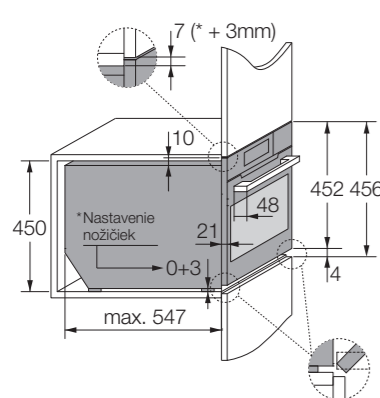

Inštalácia

Detail zo strany