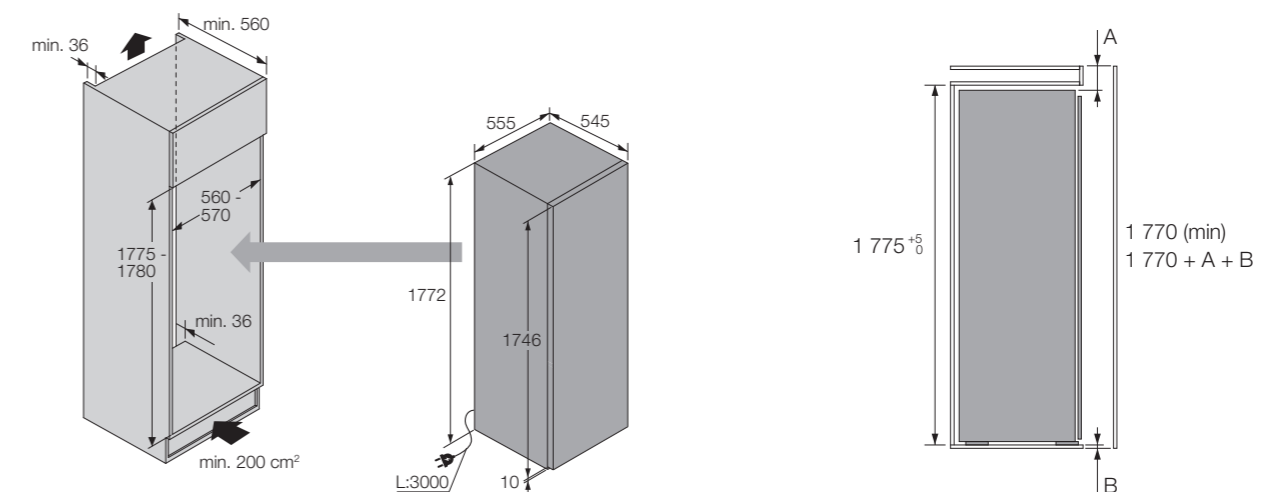

Inštalácia