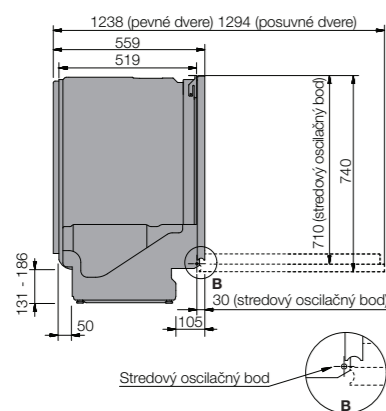

Inštalácia

Detail zo strany