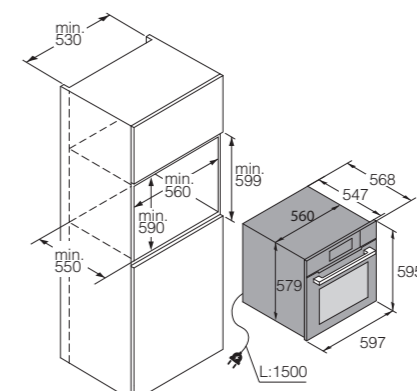

Inštalácia do vysokej skrinky