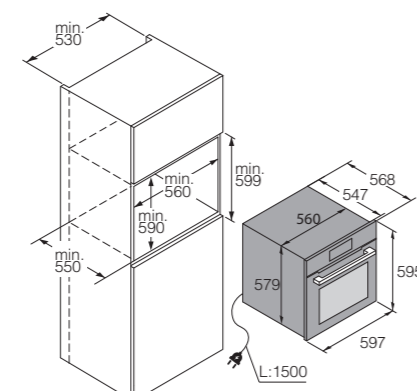

Inštalácia do vysokej skrinky