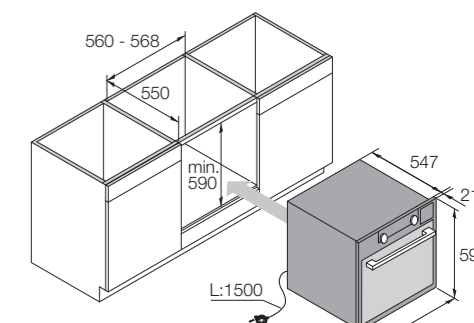

Inštalácia pod kuchynskou doskou