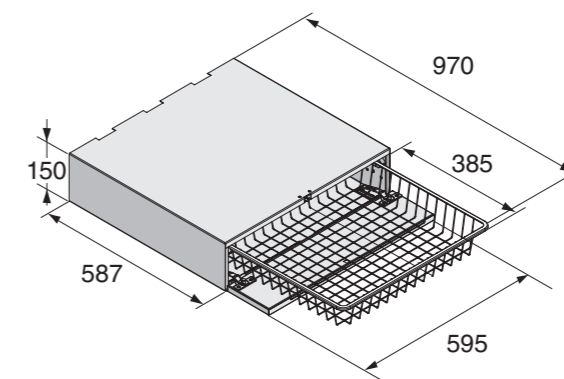

Inštalácia