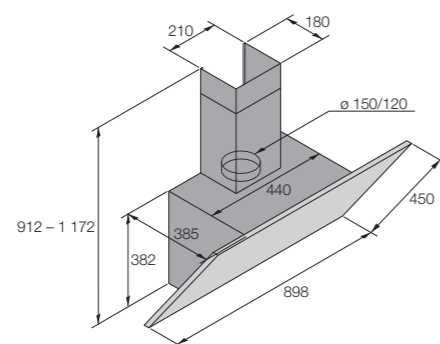

Inštalácia

Rozmery spotrebiča