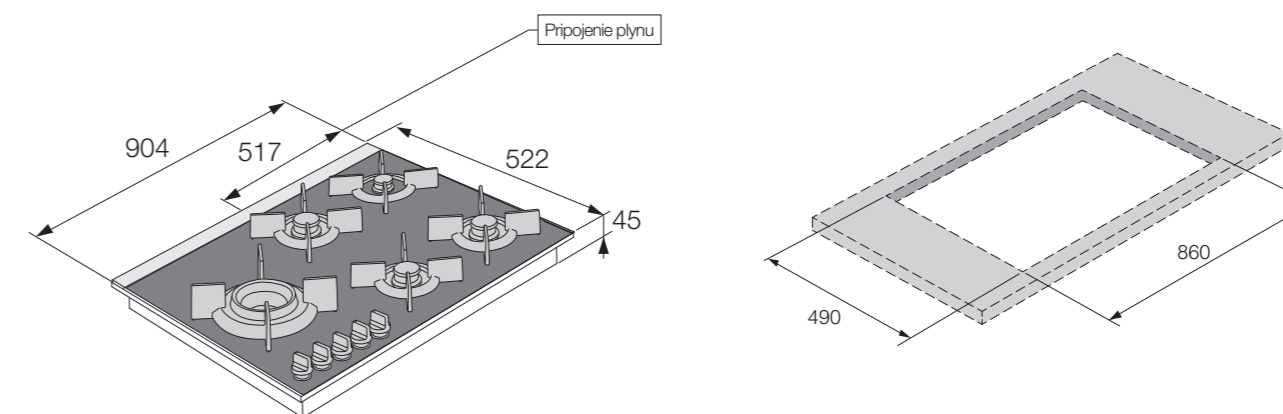

Inštalácia