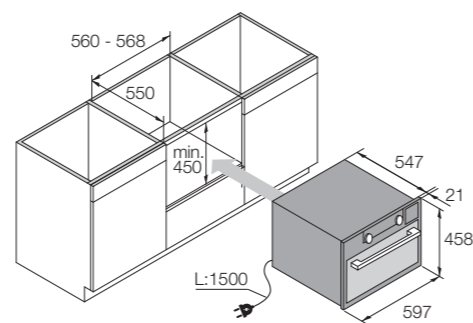

Inštalácia pod kuchynskou doskou