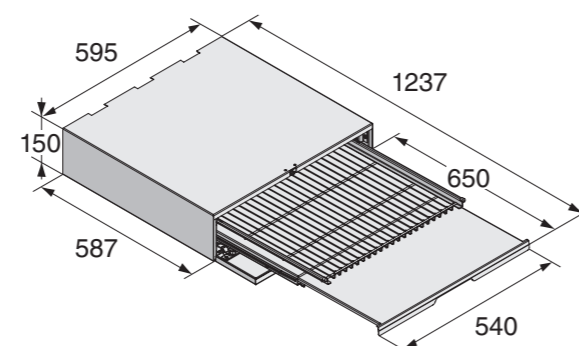

Inštalácia