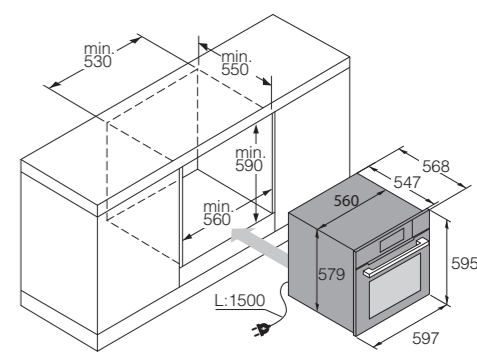

Inštalácia pod kuchynskou doskou