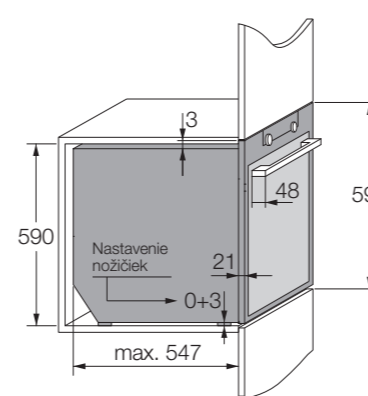

Inštalácia

Detail zo strany