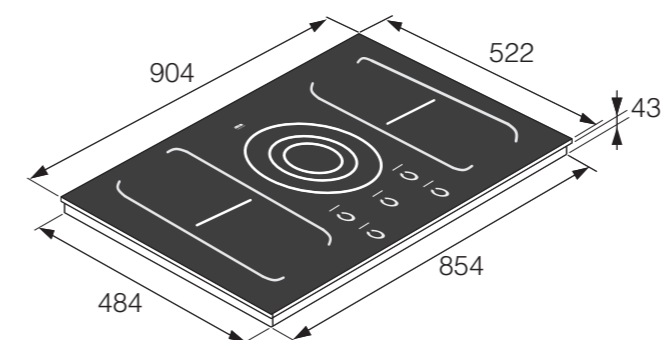

Inštalácia