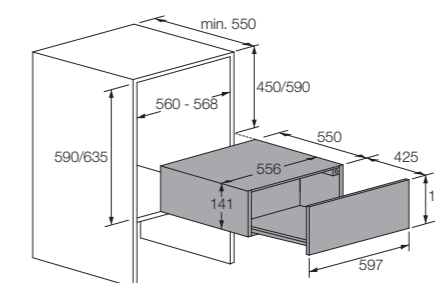

Inštalácia

Rozmery spotrebiča