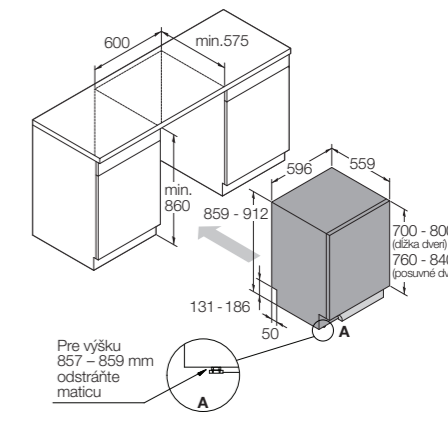

Rozmery vstavanej zásuvky