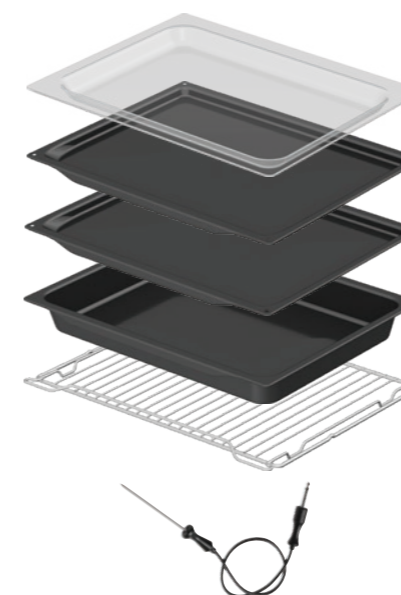

Príslušenstvo

Kľúčové vlastnosti

6,1-palcový farebný TFT displej, objem 71 litrov, Pyrolytic Self Clean™, 82 automatických programov, funkcia fázového pečenia, 2-stupňové plne výsuvné teleskopické výsuvy, Rail Lock™ na teleskopických výsuvoch, dverka s jemným zatváraním, maximálna teplota 300 °C

Funkcie rúry

Homé + spodné ohrievanie, horné ohrievanie, spodné ohrievanie, gril, veľký gril, gril + ventilátor, horúci vzduch + spodné ohrievanie, horúci vzduch, eko, spodné ohrievanie + ventilátor, auto pečenie/pečenie Pro, rýchle predhriatie, ohrievanie tanierov, rozmrazovanie, udržiavanie tepla, parné čistenie, pyrolyza

Dizajn a vyhotovenie

■ Celokovový rám/Kovové bočnice	Áno/Nie
■ Číre sklo rúry/Tónované sklo rúry	Áno/Nie
■ Nožičky na nastavenie presnej výšky	Áno
■ Hmotnosť	

Displej a ovládanie

■ Displej	6,1-palcový farebný TFT displej
■ Plne dotykový displej/Číselníky + senzorové tlačidlá/Ovládacie koliesko + senzorové tlačidlá	Nie
■ Hodiny/Časovač/Odložený štart	Áno/00:01 h – 10:00 h/00:01 h – 23:59 h

Použitie a prispôsobenie

■ Počet funkcií	17
■ Metóda ohrievania	Konvekcia
■ Funkcia fázového pečenia/Pamäť obľúbených programov	Áno/Áno
■ Automatické programy	82
■ Úrovne pečenia	5
■ Počet svetiel	2
■ Plný výsuv/Zámok výsuvu Rail Lock™	2/Áno
■ Maximálna teplota/Teplota pary/Teplota sous-vide/Maximálny výkon mikrovlnnej rúry	300 °C/-/-

Bezpečnosť a údržba

■ Mäkké zatváranie/Mäkké otváranie	Áno/Nie
■ Systém ochladzovania dverí	Áno
■ Pohodlné čistenie	Pyrolytic Self Clean™
■ Jednoduché čistenie prednej plochy a skla	Áno

Rozmery

■ Rozmery spotrebiča (V/Š/H)	595/597/547 + 21 mm*
■ Priestor na inštaláciu (V/Š/H)	590/560 – 568/550 mm
■ Dĺžka elektrického kábla/Umiestnenie	1500 mm/Vpravo vzadu

Technické údaje

■ Elektrické pripojenie	3,4 kW/220 – 240 V /50/60 Hz/16 A
■ Maximálny výkon: Gril/Horúci vzduch/Generátor pary	2,7 kW/2,2 kW/-
■ Energetická trieda	A

Príslušenstvo

sklenená panvica, 2 plyné plechy, 1 hlboký plech na pečenie, 1 grilovací rošt Premium, teplotná sonda

* 21 mm je hrúbka predného panela