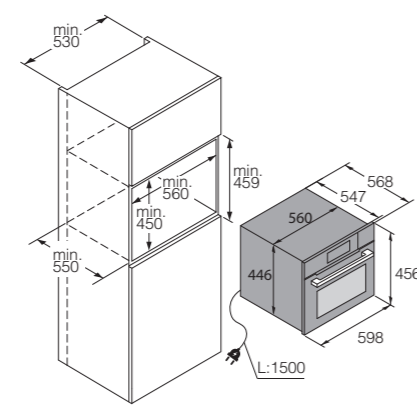

Inštalácia do vysokej skrinky