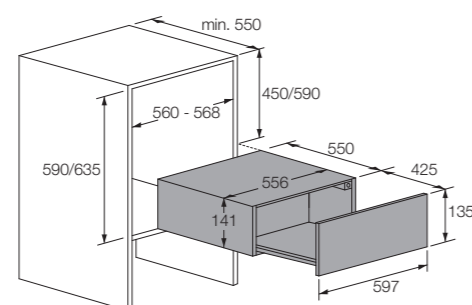

ODV8128G

Čierne sklo s perleťovým efektom
Vákuovacia zásuvka

Kľúčové vlastnosti	
3 úrovne tesnenia, 3 úrovne podtlaku, otváranie zatačením, príprava varenia sous-vide, vákuová tesniaca technológia, jednoduché čistenie vnútorného povrchu skla	
Funkcie	
Tri stupne utesnenia plastových vrecúšok, tri stupne vákuovania	
Dizajn a vyhotovenie	
■ Inštalácia vhodná do kombinácie s rúrou	Áno
■ Možnosť inštalácie rúry na zásuvku	Áno
■ Kovové bočnice	Áno
■ Hmotnosť	35 kg
Displej a ovládanie	
■ Typ ovládania	Dotykové
Použitie a prispôbenie	
■ Technológia vákuového balenia pre spôsob varenia sous-vide	Áno
■ Hadica pre externé vákuovanie	Áno
■ Otvorenie stlačením	Áno
3 stupne vákuovania	
■ Stupeň 1	75 % vákuum
■ Stupeň 2	95 % vákuum
■ Stupeň 3	99 % vákuum
Čistenie	
■ Sklo s jednoduchou údržbou/Nehrdzavajúca oceľ s jednoduchou údržbou	Áno/Nie
Rozmery	
■ Rozmery spotrebiča (V/Š/H)	135/597/550 mm
■ Rozmery vstavanej zásuvky (V/Š/H)	141/556/550 mm
■ Dĺžka elektrického kábla/Umiestnenie	1800 mm
Technické údaje	
■ Elektrické pripojenie	320 W/220 – 240 V /50 Hz/1 fáza 10 A

Inštalácia

Rozmery spotrebiča