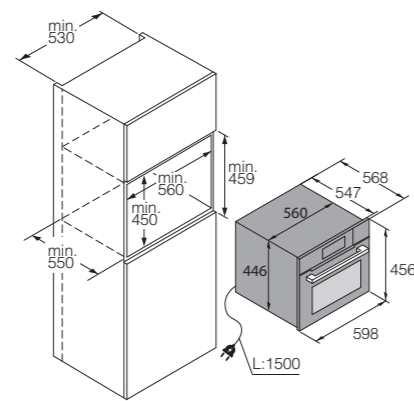

Inštalácia do vysokej skrinky