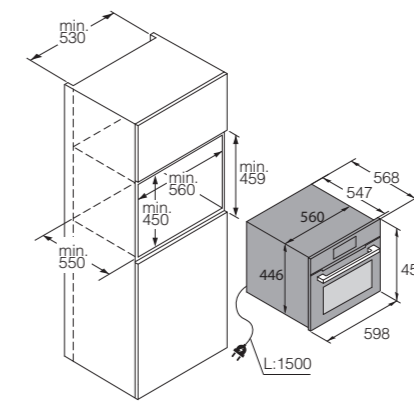

Inštalácia do vysokej skrinky