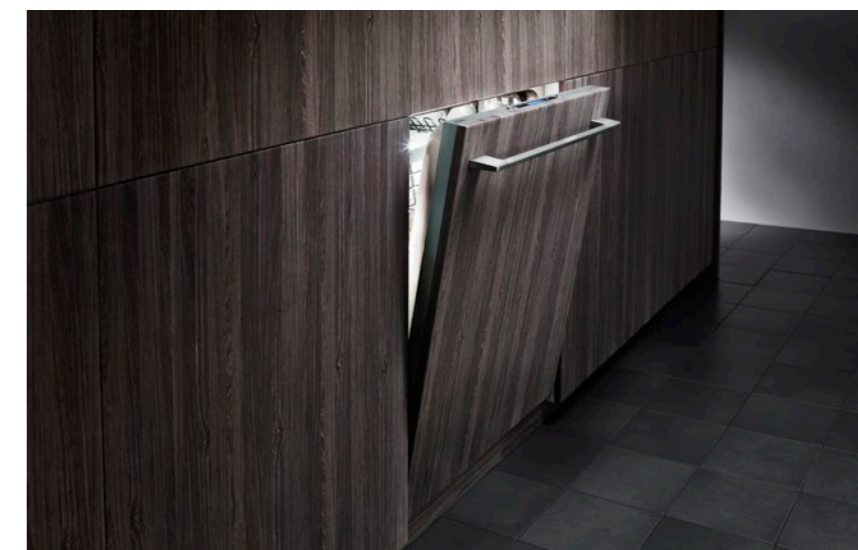

Turbo Combi Drying™

Táto metóda sušenia kombinuje Turbo Drying™ spolu s Auto Door Open Drying™, aby sa minimalizoval únik vlhkosti a skrátil sa čas programu. V počiatočnej fáze procesu sušenia sa do komory privádza suchý vzduch z vonkajšieho priestoru, aby sa vylepšil proces kondenzácie. Po určitej chvíli začne ventilátor odvádzať vzduch z priestoru umývačky riadu alebo sa otvorí dvierka, aby sa do vnútra dostalo viac suchého vzduchu a tým je proces ukončený.