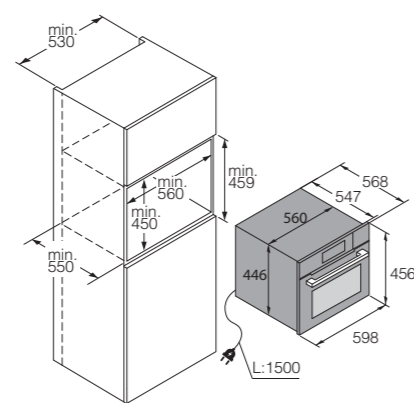

Inštalácia do vysokej skrinky