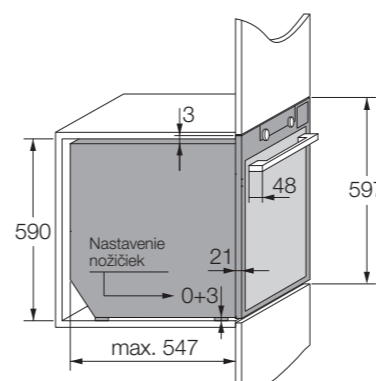

Inštalácia

Detail zo strany