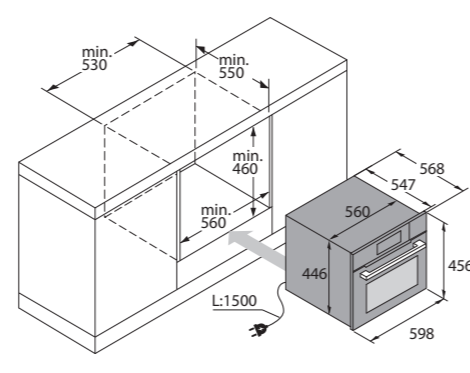

Inštalácia pod kuchynskou doskou