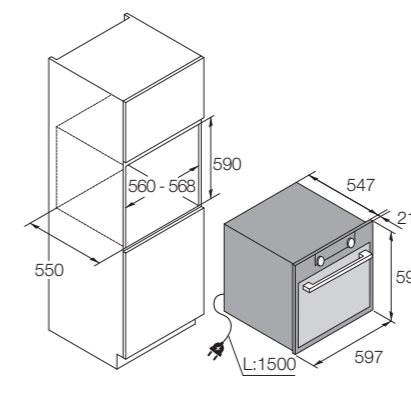

Inštalácia do vysokej skrinky