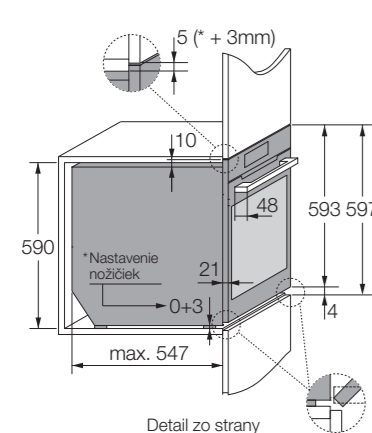

Inštalácia

Detail zo strany