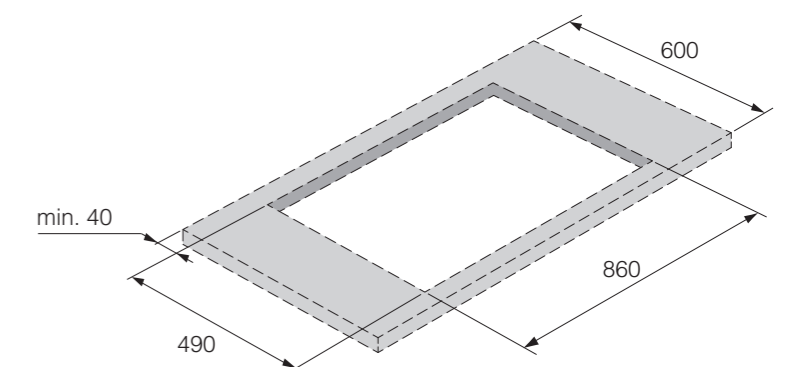

Inštalácia