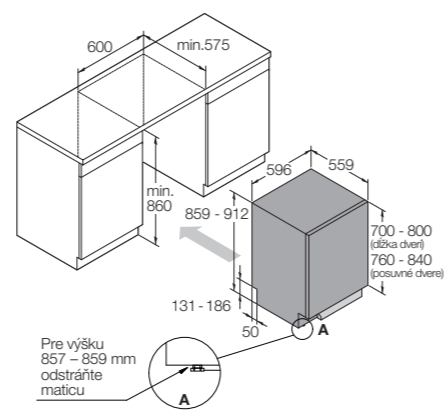

Rozmery vstavanej zásuvky