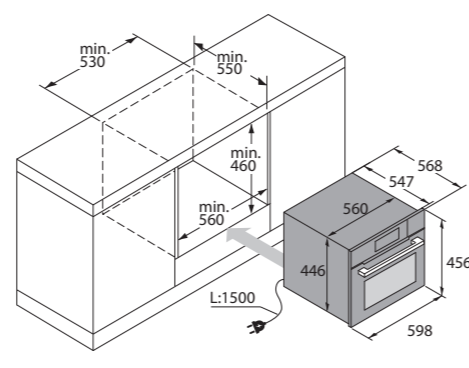

Inštalácia pod kuchynskou doskou