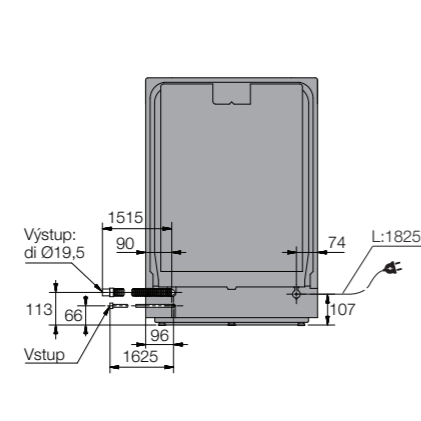

Zadná strana