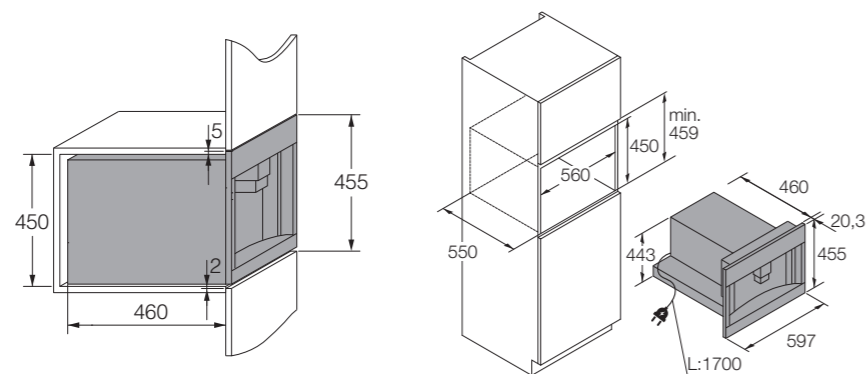

Dizajn a vyhotovenie

■ Celkový rám/Kovové bočnice	Áno/Nie
■ Odkvapkávací miska z nehrdzavejúcej ocele/Extra široká	Áno/Nie
■ Hladký povrch – žiadne gombíky	Áno
■ Vybavené teleskopickými lištami/Lišty sú nastaviteľné pre dokonalé uchytienie	Áno/Nie
■ Hmotnosť	23,0 kg

Systém

■ Celé zrná/Predmletá káva	Áno/Áno
■ Veľkosť nádržky na vodu/Tlak vody	1,8 liter/15 barov
■ Nastaviteľná veľkosť kávy/Nastaviteľná intenzita/Nastaviteľná úroveň mletia/Nastaviteľná teplota	Áno/Áno/Áno/Áno
■ Funkcia Cappuccino/Dýza na horúcu vodu	Áno/Áno

Použitie a prispôsobenie

■ Počet automatických programov kávy	6
■ Odkvapkávací miska	Áno
■ Odkladacie priehradky	Áno
■ Polička na ohrievanie šálok	Nie
■ Nastaviteľná výška dávkovača kávy	Áno
■ Termonádobna na mlieko	Nie

Displej a ovládanie

■ Displej	Elektronický dotykový
■ Nastavenie jazyka displeja	Nie
■ 6 používateľských profilov	Áno
■ Prípomenutie odvápenia/Prípomenutie čistenia	Áno/Áno

Údržba a čistenie

■ Funkcia odvápenia/Funkcia automatického čistenia rozvodov mlieka	Áno/Nie
■ Lahko vodou čistiteľná vyberateľná varná jednotka	Áno
■ Vyberateľná odkvapkávací miska	Áno

Rozmery

■ Rozmery spotrebiča (V/Š/H)	455/597/460 mm
■ Priestor na inštaláciu (V/Š/H)	450/560/550 mm
■ Dĺžka elektrického kábla	1500 mm

Technické údaje

■ Elektrické pripojenie	1 350 W/220 – 240 V/50 Hz/1 fáza × 10 A

Inštalácia

Detail zo strany

Rozmery spotrebiča a zabudovania