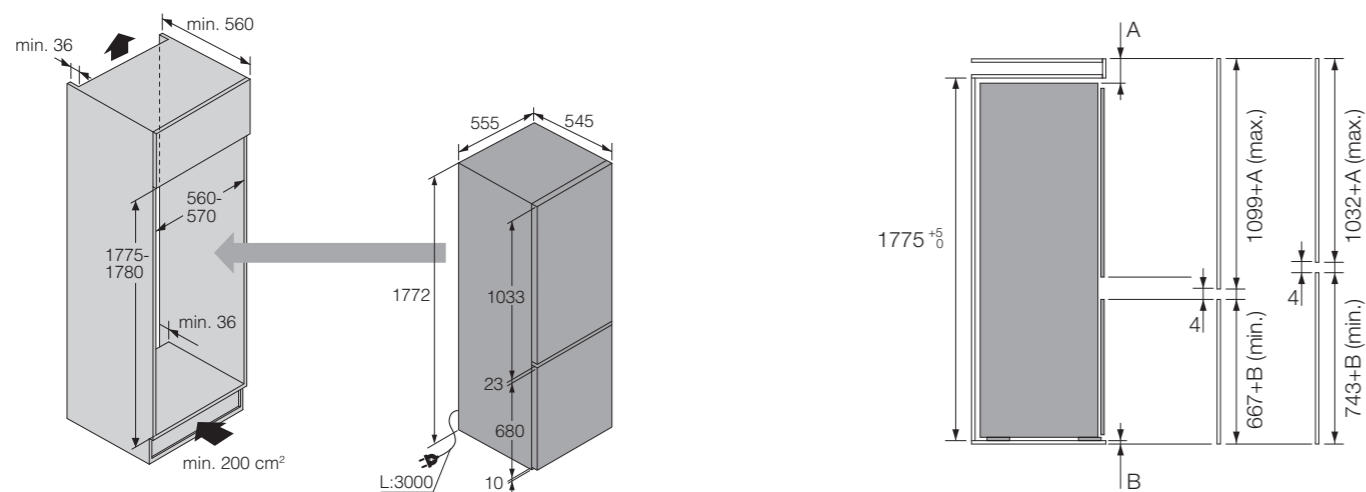

Inštalácia