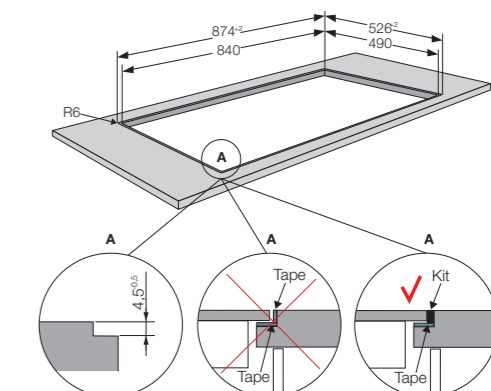

Montážne rozmery (pre zapustenú inštaláciu)