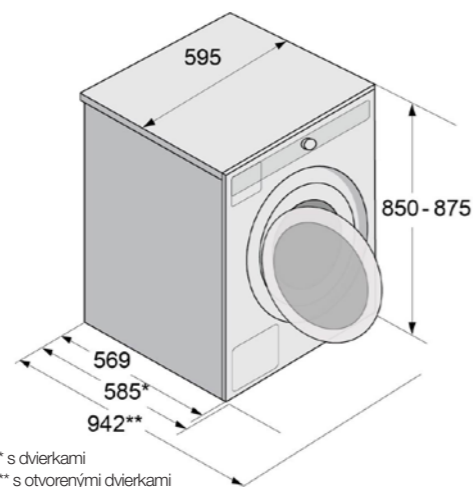

Inštalácia

* s dvierkami

** s otvorenými dvierkami