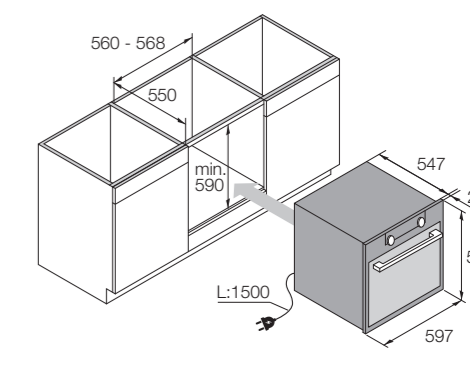

Inštalácia pod kuchynskou doskou