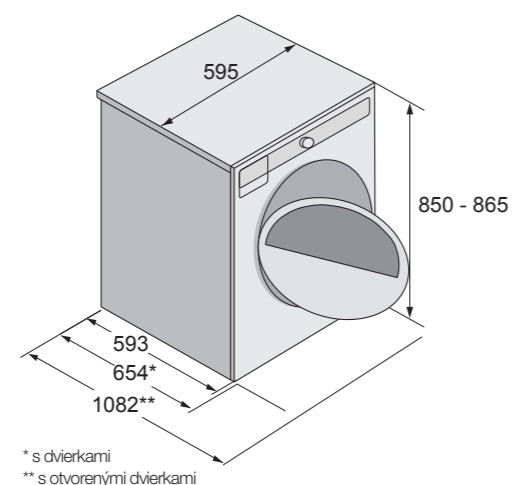

Inštalácia