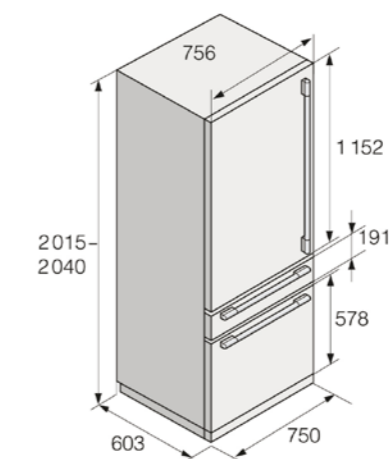

Inštalácia