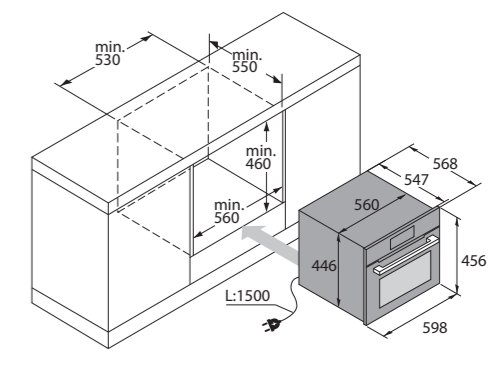

Inštalácia pod kuchynskou doskou