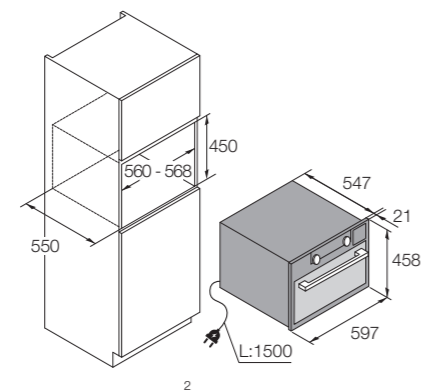

Inštalácia do vysokej skrinky