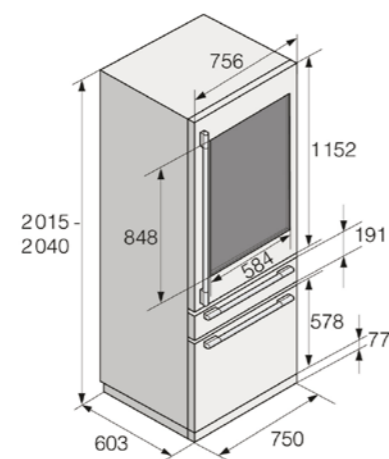

Inštalácia