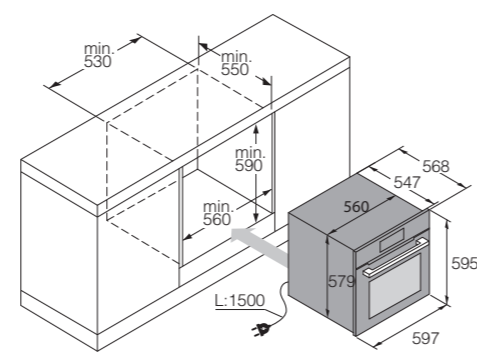

Inštalácia pod kuchynskou doskou