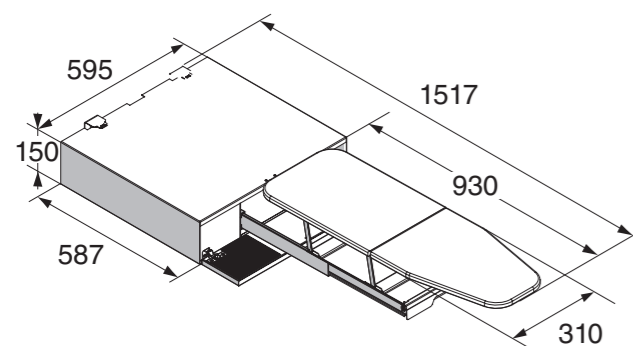

Inštalácia