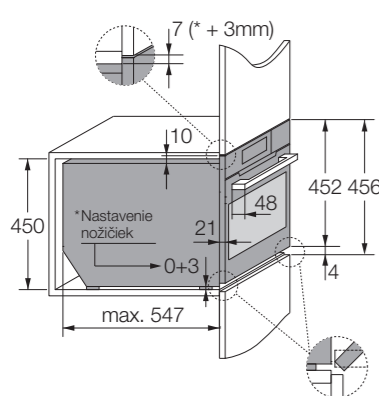

Inštalácia

Detail zo strany