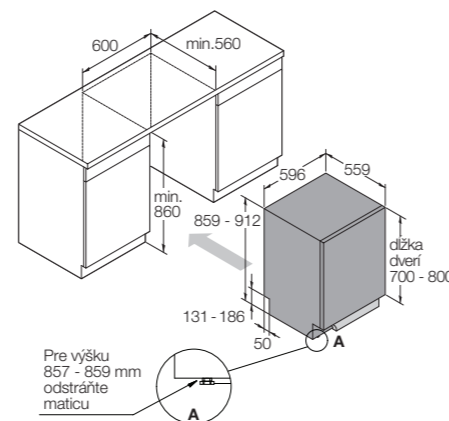

Rozmery vstavanej zásuvky