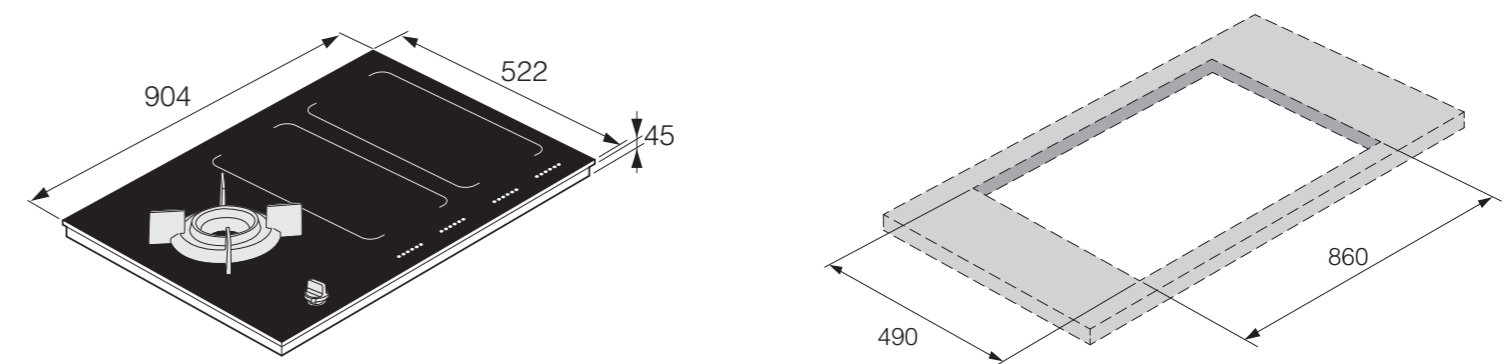

Inštalácia