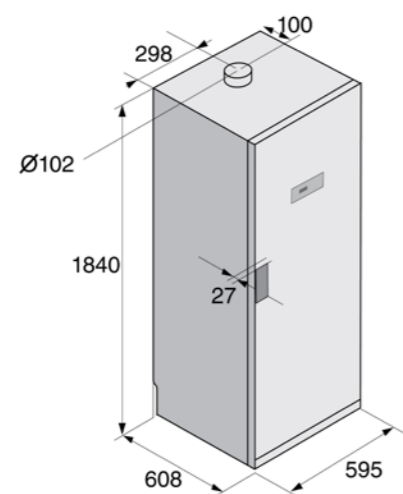

Rozmery

■ Rozmery spotrebiča (V/Š/H)	184/59,5/60 cm
------------------------------	----------------

Inštalácia

Skrytí pomocníci

Vieme, že tam, kde sa perie, často chýba skladacia pracovná plocha alebo úložný priestor. Naši skrytí pomocníci sú pomocníci, ktorých potrebujete pre vaše pohodlie. Bez ohľadu na to, aký typ si vyberiete, s našimi skrytými pomocníkmi si vytvoríte funkčné a pohodlné podmienky, ktoré budú presne vyhovovať vašim potrebám a vo vašej domácnosti ich uvítate.