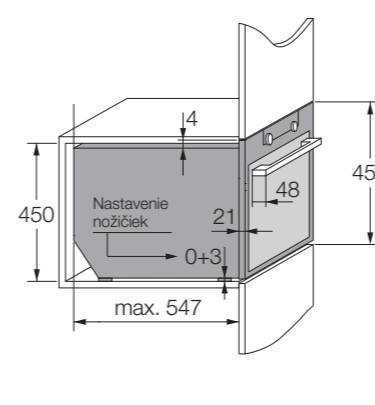

Inštalácia

Detail zo strany

OCM8487A/OCM8487S

Grafitová čierna/Nehrdzavejúca oceľ
Kombinovaná mikrovlnná rúra, výška 45 cm/50 litrov

Kľúčové vlastnosti

6,1-palcový farebný TFT displej, objem 50 litrov, Aqua Clean, 120 automatických programov, funkcia fázového pečenia, dverka s jemným zatváraním, maximálna teplota 250 °C, mikro efekt 1000 W

Funkcie rúry

Homé + spodné ohrievanie, horné ohrievanie, spodné ohrievanie, gril, veľký gril, gril + ventilátor, horúci vzduch + spodné ohrievanie, horúci vzduch, eko, spodné ohrievanie + ventilátor, auto pečenie/pečenie Pro, rýchle predhriatie, ohrievanie tanierov, rozmrazovanie, udržiavanie tepla, mikrovlny 90 – 1 000 w, horúci vzduch + mikrovlny, gril + ventilátor + mikrovlny, Aqua Clean

Dizajn a vyhotovenie

■ Celokovový rám/Kovové bočnice	Áno/Nie
■ Číre sklo rúry/Tónované sklo rúry	Áno/Nie
■ Nožičky na nastavenie presnej výšky	Áno
■ Hmotnosť	36,5 kg

Displej a ovládanie

■ Displej	6,1-palcový farebný TFT displej
■ Pline dotykový displej/Číselníky + senzorové tlačidlá/Ovládacie koliesko + senzorové tlačidlá	Nie/Áno/Nie
■ Hodiny/Časovač/Odložený štart	Áno/00:01 h – 10:00 h/00:01 h – 23:59 h

Použitie a prispôbenie

■ Počet funkcií	19
■ Metóda ohrievania	Mikrovlny/Konvekcia/Mikrovlny + Konvekcia
■ Funkcia fázového pečenia/Pamäť obľúbených programov	Áno/Áno
■ Automatické programy	120
■ Úrovne pečenia	4
■ Počet svetiel	2
■ Plyný výsuv/Zámok výsuvu Rail Lock™	Nie/Nie
■ Maximálna teplota/Teplota pary/Teplota sous-vide/Maximálny výkon mikrovlnnej rúry	250 °C/-/1000 W

Bezpečnosť a údržba

■ Mäkké zatváranie/Mäkké otváranie	Áno/Nie
■ Systém ochladzovania dverí/Dvere s ochranným štítom proti mikrovlnám	Áno/Áno
■ Pohodlné čistenie	Aqua Clean
■ Jednoduché čistenie prednej plochy a skla	Áno

Rozmery

■ Rozmery spotrebiča (V/Š/H)	458/597/547 + 21 mm*
■ Priestor na inštaláciu (V/Š/H)	450/560 – 568/550 mm
■ Dĺžka elektrického kábla/Umiestnenie	1500 mm/Vpravo vzhodu

Technické údaje

■ Elektrické pripojenie	3,0 kW/220 – 240 V /50/60 Hz/16 A
■ Maximálny výkon: Gril/Horúci vzduch/Generátor pary	2,2 kW/1,6 kW/-
■ Energetická trieda	-

Príslušenstvo

1 plytký plech, 1 sklenný plech, 1 grilovací rošt Premium

* 21 mm je hrúbka predného panela