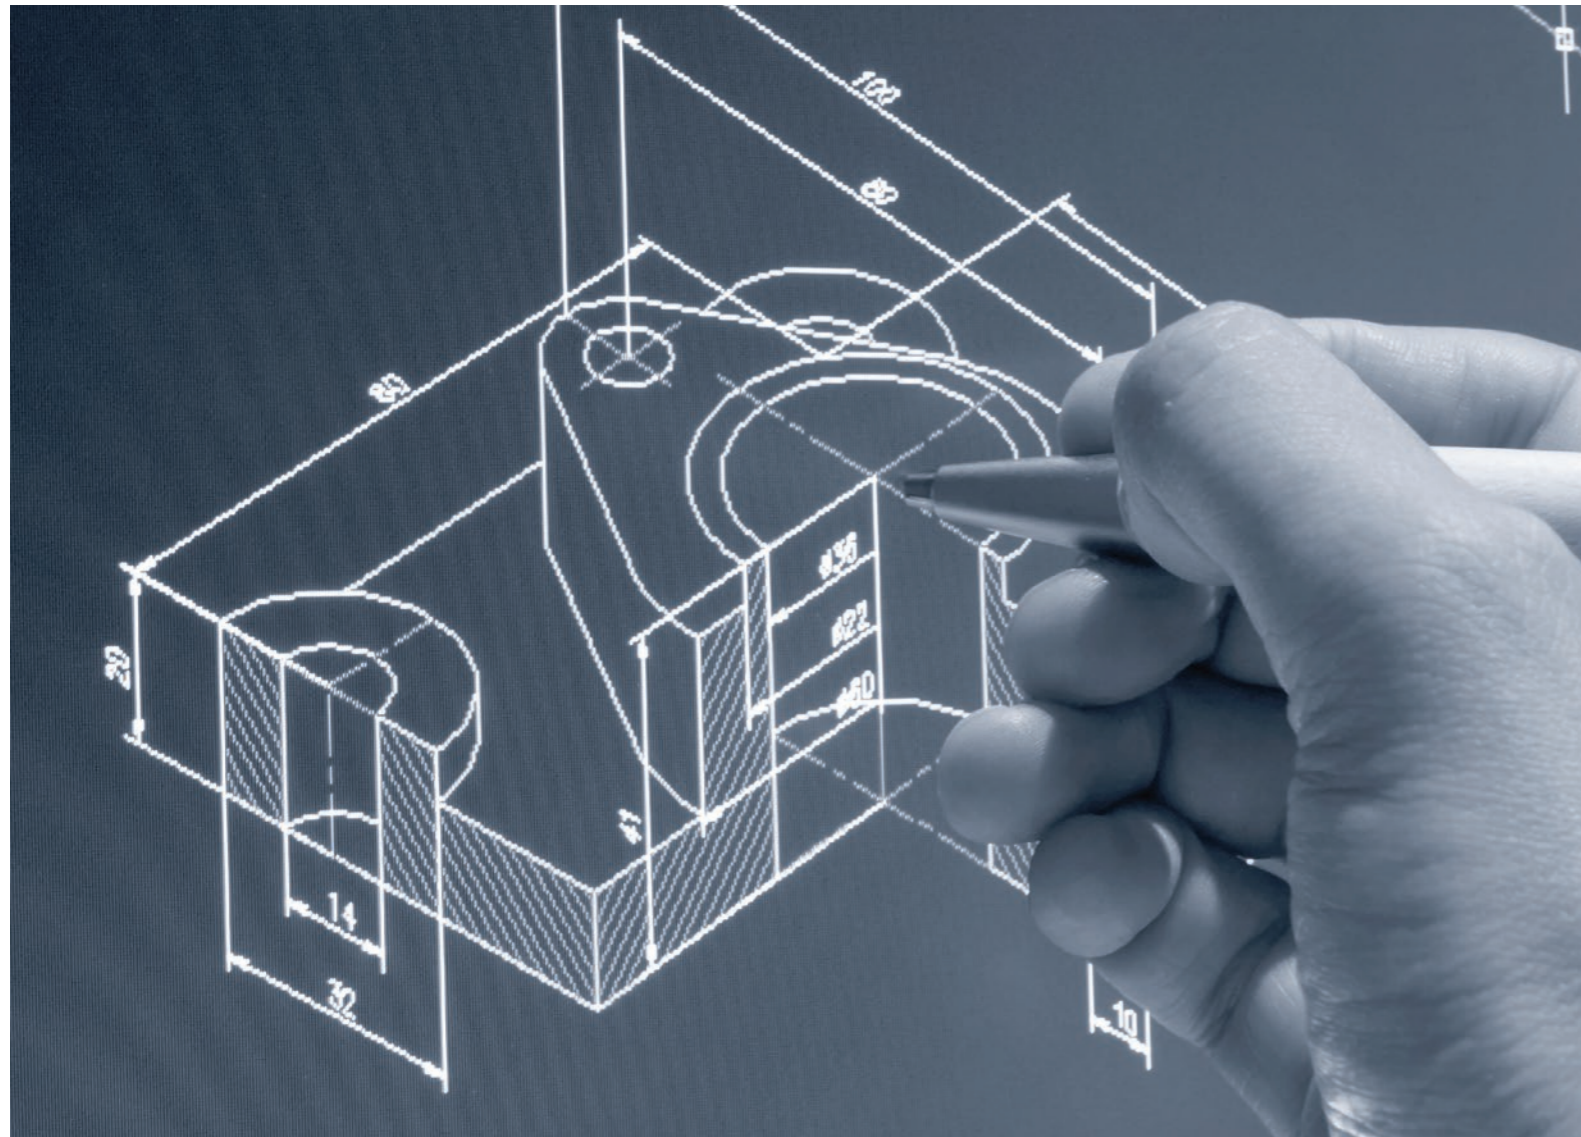

Za hranicou dokonalosti a komfortu

Dizajnové a vývojové centrum ASKO je tým najdôležitejším miestom, v ktorom zhromažďujeme všetky námety a nápady, aby sme ich pretvorili na skvelé prístroje za hranicou dokonalosti a komfortu.

Spotrebiče ASKO nesú v sebe nezameniteľný odtlačok škandinávskych hodnôt: spoľahlivosť, starostlivosť o rodinu a zdravie, ako aj ohľaduplnosť k prírode a ľuďom. Tieto hodnoty sa odrážajú vo voľbe kvalitných a odolných materiálov, majstrovskom remeselnom spracovaní a funkčnosti. Svojrázna estetika v podobe moderného, ale nadčasového minimalistického dizajnu oslobodená

od zbytočných ozdôb, dokonale vytvorí váš domov. Je jedno, či si vyberiete spotrebiče na varenie, alebo na starostlivosť o bielizeň, do vášho domova prinesú komfort, špičkové technológie a funkcie, ktoré vyskúšali šéfkuchári a profesionálne prevádzky. Prinesú do vášho domova nadčasovú krásu, inšpiráciu a radosť z každej činnosti, či už sa odohráva v kuchyni, alebo v práčovni. Všetky naše spotrebiče navrhujeme tak, aby boli oporou a zlepšili prostredie, v ktorom budú slúžiť. Prišli by sme si, aby vám priniesli uvoľnenejší a pohodlnejší život bez zbytočného zhonu.

Dizajn je pre nás viac ako len vzhľad. Znamená aj používateľskú priateľnosť, funkciu, kvalitu a vzťah k životnému prostrediu. Tým, že vytvárame prístroje s dlhou životnosťou, prispievame k zníženiu ekologickej stopy a z pohľadu zákazníka aj k nízkym nákladom na životný cyklus výrobku. A pretože naše spotrebiče vydržia naozaj dlho, dávame im nadčasový dizajn, aby ani s postupujúcim časom nestratili nič zo svojej úchvatnej krásy.

ASKO, inšpirované Škandináviou.