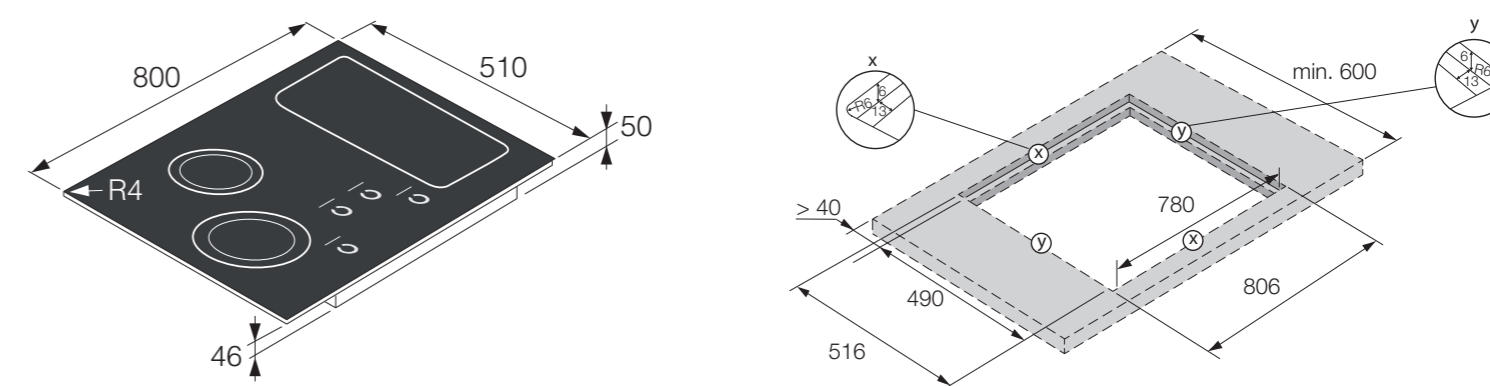

Inštalácia