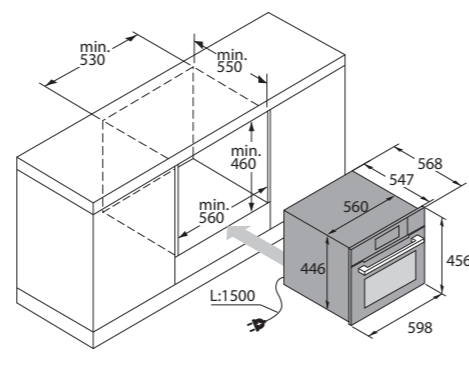

Inštalácia pod kuchynskou doskou