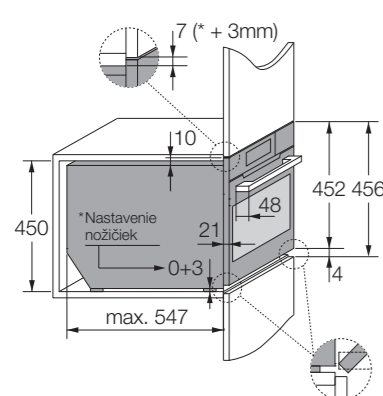

Inštalácia

Detail zo strany