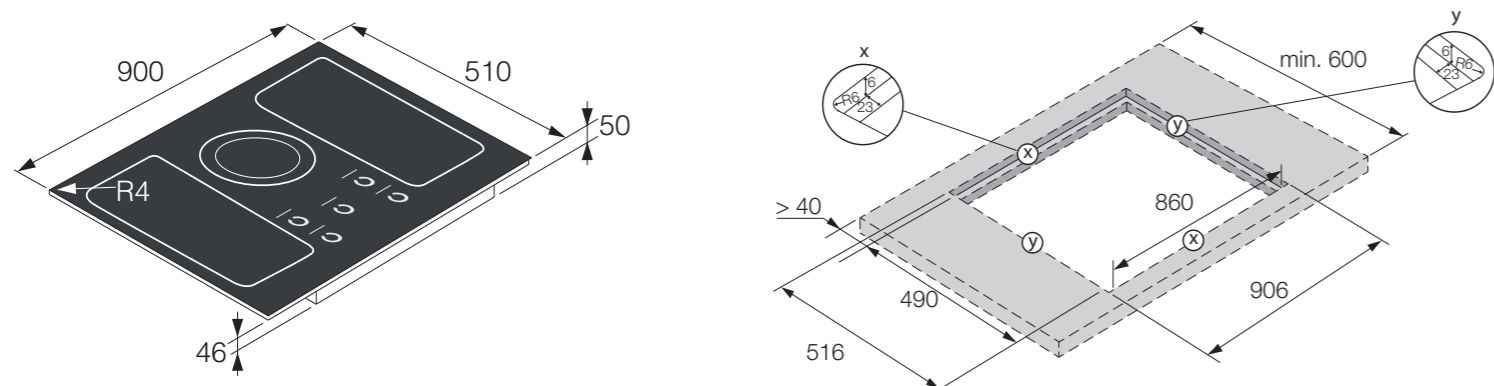

Automatické programy indukcie

Varenie, slabé varenie, ohrievanie/udržiavanie teploty, wok, vyprážanie, grill

Dizajn a vyhotovenie

■ Zapustená inštalácia/Inštalácia na doske	Áno/Áno
■ Sklo/Bočný profil/Polomer zaoblenia rohu	Matná čierna/-/4 mm
■ Kruhové indukčné zóny/Obdĺžnikové indukčné zóny	Áno/Áno
■ Kruhové dotykové ovládanie/Lineárne dotykové ovládanie	Áno/Nie
■ Hmotnosť	15,3 kg

Displej a ovládanie

■ Samostatné ovládanie každej zóny/Centrálne ovládanie všetkých zón	Áno/Nie
■ Samostatné nastavenie časovača/Centrálne nastavenie časovača	Áno/Nie

Použitie a prispôsobenie

■ Automatická detekcia panvice	Áno
■ Funkcia Chef/Funkcia Real Bridge™/Funkcia pozastavenia	Nie/Áno 2/Áno
■ Stupne výkonu/Boost efekt	13/5,5 kW

Výkon

■ Ľavá predná/Prostredná/Zadná	3700 W/-/3700 W
■ Prostredná predná/Prostredná/Zadná	-/5500 W/-
■ Pravá predná/Prostredná/Zadná	3700 W/-/3700 W

Bezpečnosť a údržba

■ Indikátor zvyškového tepla/Vypnutie pri pehriatí	Áno/Áno
■ Centrálne vypnutie všetkých zón/Časovač varenia	Áno/Áno
■ Zámok ovládania	Áno
■ Ľahko čistiaci povrch	Áno

Rozmery

■ Rozmery spotrebiča (V/Š/H)/Polomer zaoblenia rohu	46/900/510/4 mm
■ Priestor na inštaláciu (V/Š/H)	-/860/490 mm
■ Extra výrez na zapustenú inštaláciu (V/Š/H)/Polomer zaoblenia rohu	-/906/516/6 mm

Technické údaje

■ Elektrické pripojenie	11,1 kW/220 – 230 V/50 – 60 Hz/3 fázy x 16 A

Inštalácia