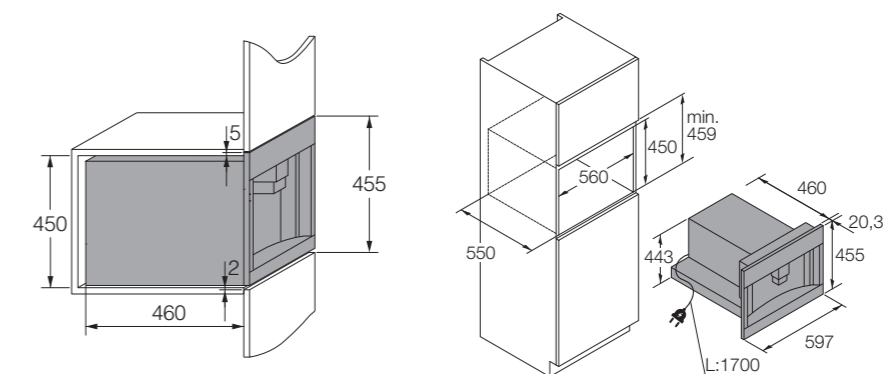

Inštalácia

Detail zo strany

Rozmery spotrebiča a zabudovania