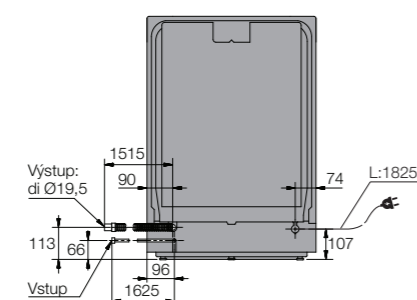

Zadná strana