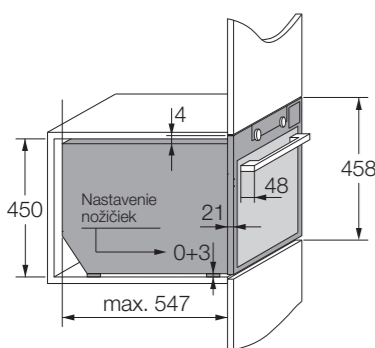

Inštalácia

Detail zo strany