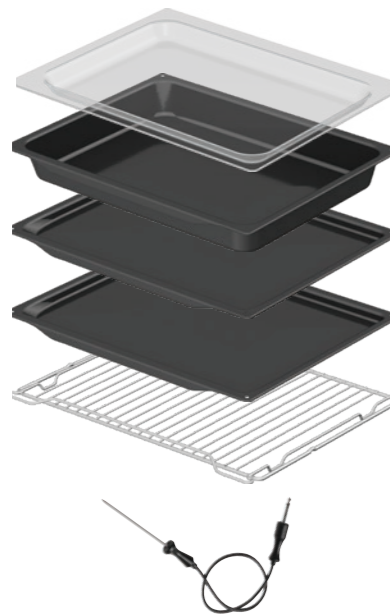

Technické údaje

■ Elektrické pripojenie	3,4 kW/220 – 240 V /50/60 Hz/16 A
■ Maximálny výkon: Gril/Horúci vzduch/Generátor pary	2,7 kW/2,2 kW/-
■ Energetická trieda	A+

Príslušenstvo

1 sklenený plech, 1 hlboký plech na pečenie, 2 plytké plechy, 1 grilovací rošt Premium, teplotná sonda

* 21 mm je hrúbka predného panela

Príslušenstvo

Inštalácia

Detail zo strany

Inštalácia do vysokej skrinky

Inštalácia pod kuchynskou doskou

OCS8678G

Jemné čierne sklo s perleťovým efektom
Kombinovaná parná rúra, šírka 60 cm/73 litrov