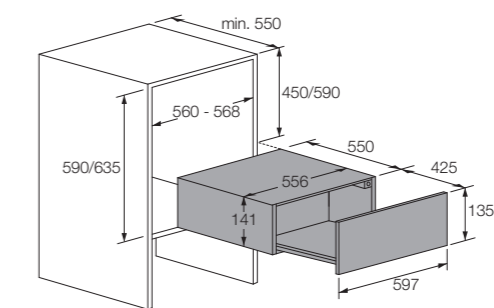

Inštalácia

Rozmery spotrebiča