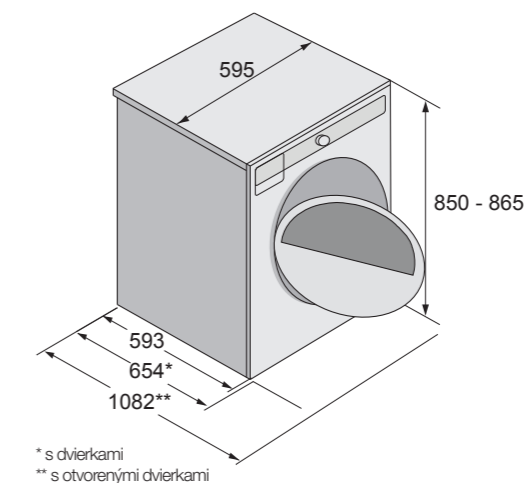

Bezpečnosť a údržba

Bubon z nehrdzavejúcej ocele s dlhou životnosťou	Áno
--	-----

Rozmery

Rozmery spotrebiča (V/Š/H)	850/595/593 mm
----------------------------	----------------

Inštalácia

* s dvierkami
** s otvorenými dvierkami