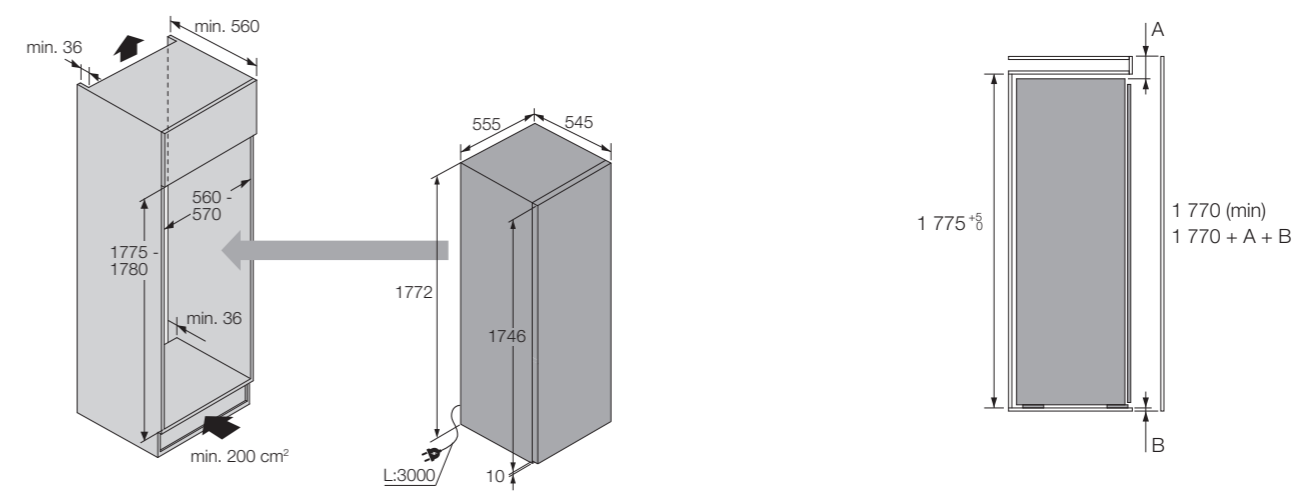

Inštalácia