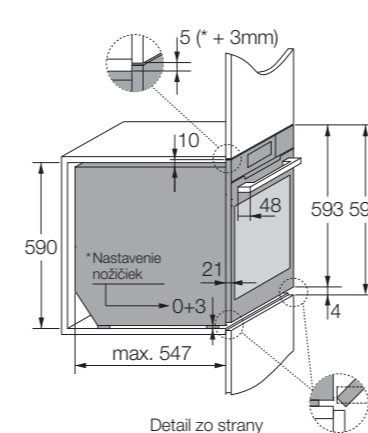

Inštalácia

Detail zo strany